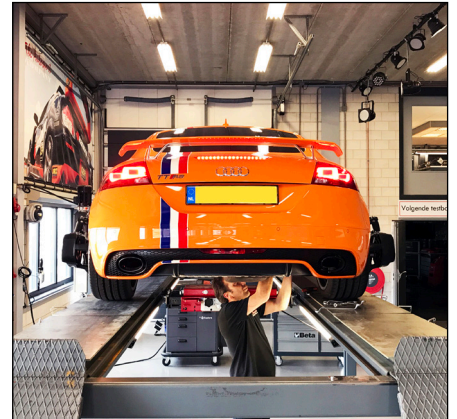

The Autosport COMPANY B.V.

Uitlijnen

Apparatuur: Hunter WinAlign Elite WA-E 3D met een Explora uitlijnbrug

Wij kunnen voor u:

- Complete competitie-setup maken voor uw autosport discipline
- Uitlijnen volgens fabriek specificaties
- Vierkant uitlijnen
- Aanpassen van camber, caster, spring etc

Uitwegen

Apparatuur: professionele draadloze weegschalen

Wij kunnen voor u:

Het afstellen van uw in hoogte verstelbare schokbreker set of coil-over systeem zodat er een juiste gewichtsverdeling ontstaat voor de desbetreffende discipline.

Beter een goede wegligging dan extra vermogen!

Tarieven

Wij hanteren een uurtarief van:	€ 75,-
Voor het gebruik van de 3D uitlijnapparatuur:	€ 50,-
Voor het gebruik van de weegschalen:	€ 30,-

Wij berekenen de tijd die we met uw auto bezig zijn.